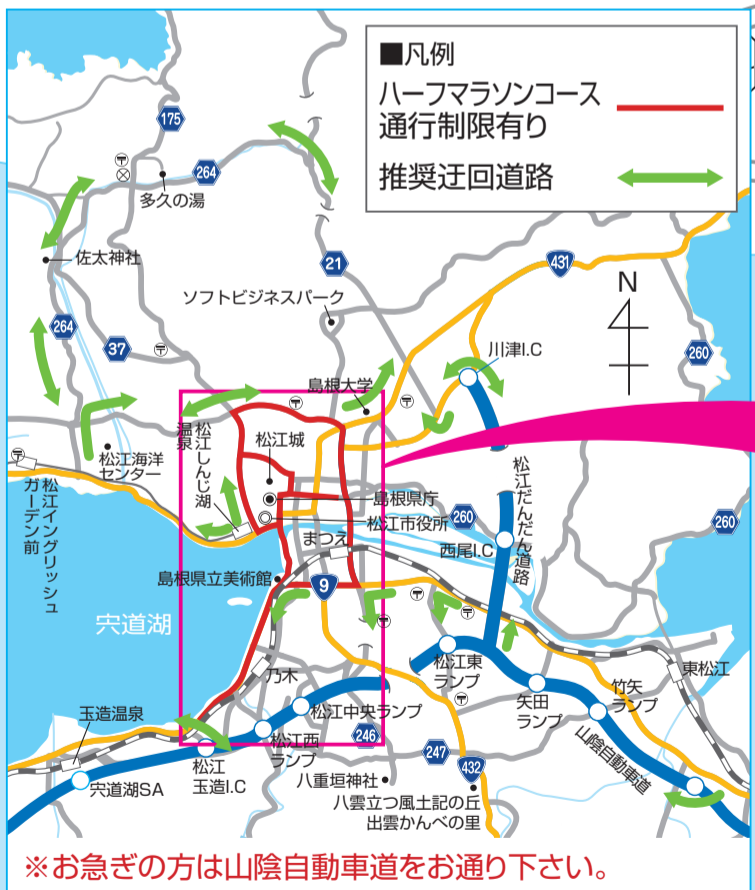

# ハーフマソンコース

第46回 岸清一賞 国際文化観光都市

## 交通規制のお知らせ

令和7年3月16日(日)

規制  
時間帯

# 9:40 ▶ 12:40

(詳細は各路線の表示をご確認ください)

### 皆様のご協力をお願いします。

マソンコース周辺の住民、事業所及び施設利用の皆様には、交通規制によりご迷惑をおかけしますが、ご理解とご協力をよろしくお願いいたします。

- 交通規制・迂回路については、案内看板や現場の警察官、警備員等の指示に従ってください。
- マソンコースの沿道では、駐・停車はご遠慮ください。
- 交通規制時間は目安であり、当日の競技状況によって変更する場合があります。
- 路線バスや空港連絡バス、高速バス等の一部ダイヤの運休または変更があります。詳しくは各バス会社にお問い合わせください。