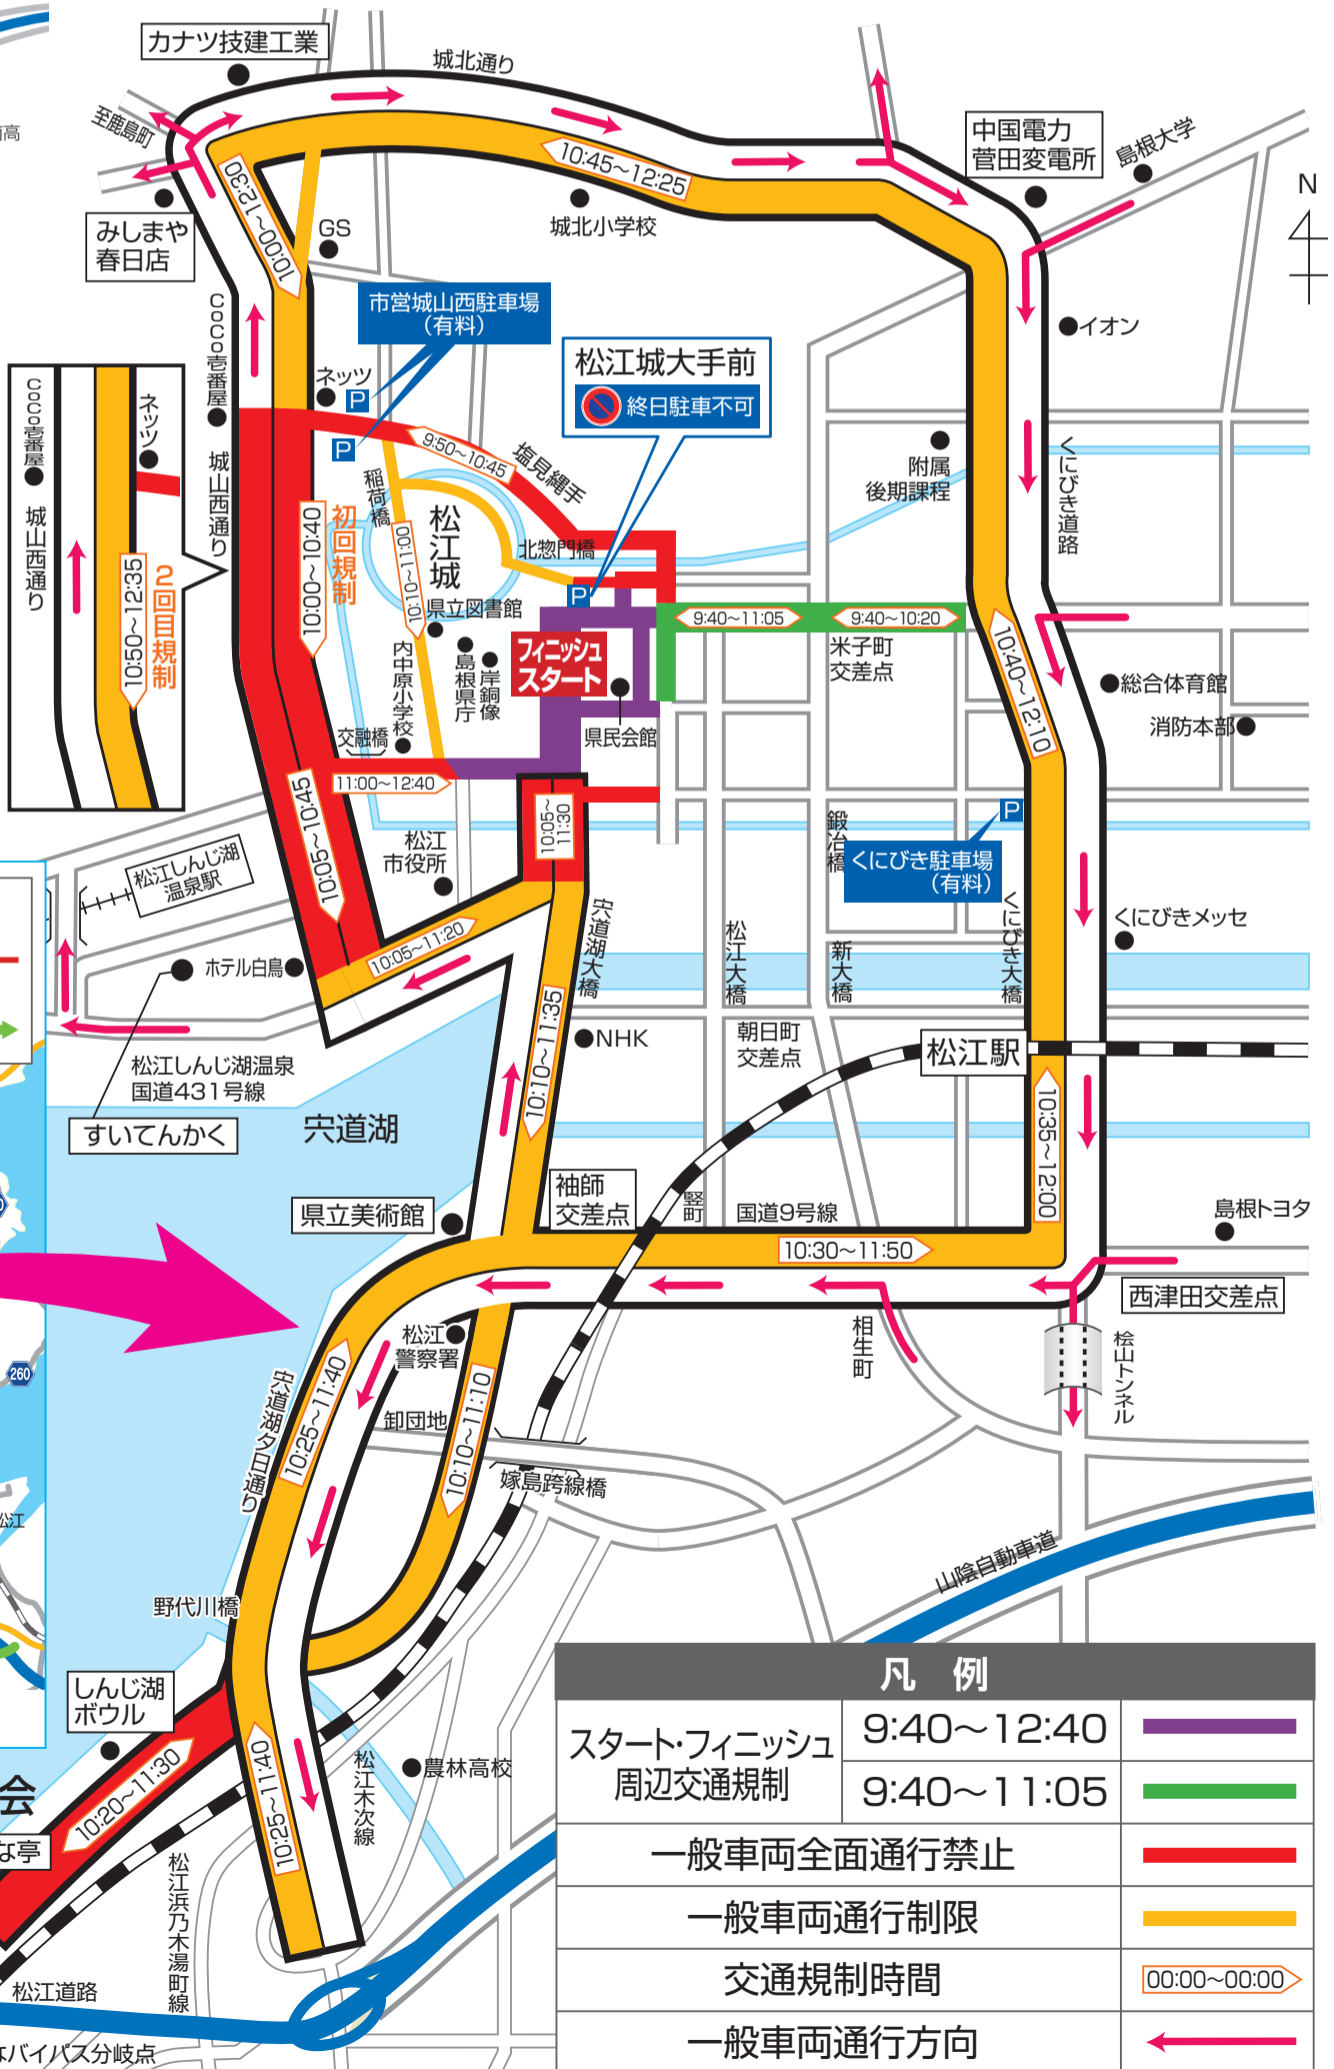

皆様のご協力をお願いします。

マソンコース周辺の住民、事業所及び施設利用の皆様には、交通規制によりご迷惑をおかけしますが、ご理解とご協力をよろしくお願いいたします。

- 交通規制・迂回路については、案内看板や現場の警察官、警備員等の指示に従ってください。
- マソンコースの沿道では、駐・停車はご遠慮ください。
- 交通規制時間は目安であり、当日の競技状況によって変更する場合があります。
- 路線バスや空港連絡バス、高速バス等の一部ダイヤの運休または変更があります。詳しくは各バス会社にお問い合わせください。